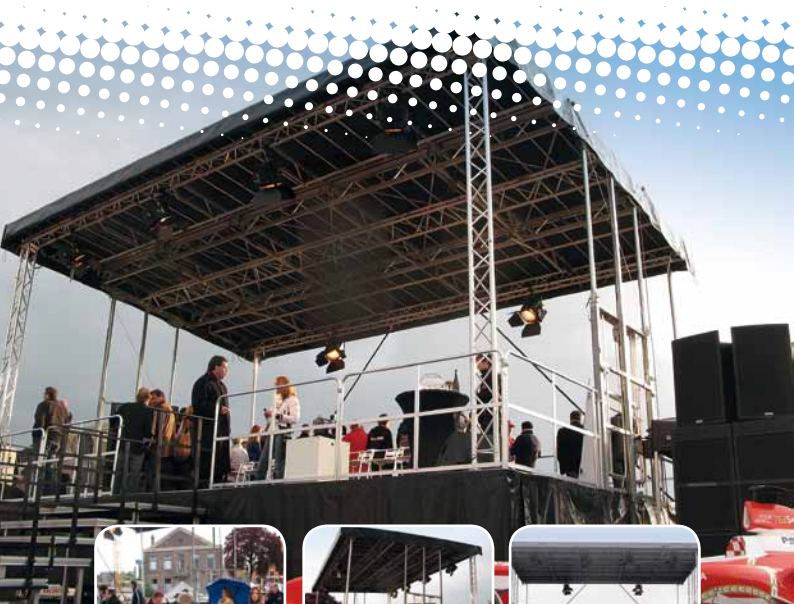

Stage61 open

Stage61 open

Rondom zicht met een opbouwtijd van circa 90 minuten. Dit podium is voorzien van alle benodigde statische berekeningen en DIN 4102-B1 norm brandwerendheid voor vergunningaanvragen. Optioneel leverbaar met uitbouw voor het hangen van (line-array) geluidsystemen.

Stage61 is ontworpen om een snelle op- en afbouw mogelijk te maken. Door het lichte gewicht is het ook mogelijk om Stage61 te plaatsen op locaties met een beperkt draagvermogen zoals stadscentra, sierbestreringen, bovenzijde van parkeerkelders en grasvelden met voldoende draagvermogen.