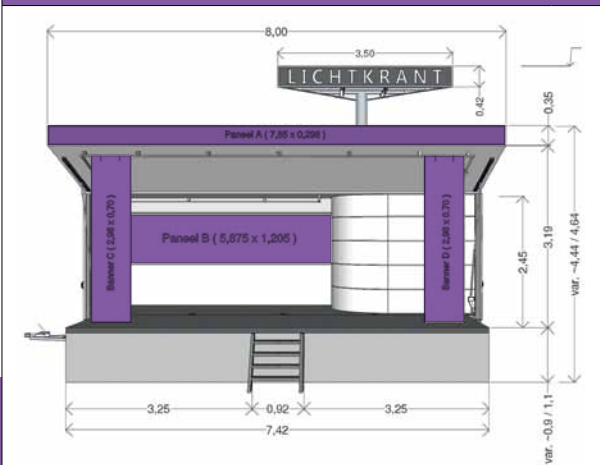

## Reclame pakket 2\*

Luifelpaneel A (7,85 x 0,298 m)

Banner C, linkerzijde (2,98 x 0,7 m)

Banner D, rechterzijde (2,98 x 0,7 m)

\* Voor dit product zijn meerdere uitbreidingen beschikbaar.

## Reclame pakket 3\*

Luifelpaneel A (7,85 x 0,298 m)

Banner C, linkerzijde (2,98 x 0,7 m)

Banner D, rechterzijde (2,98 x 0,7 m)

Middenpaneel B (5,875 x 1,205 m)

\* Voor dit product zijn meerdere uitbreidingen beschikbaar.

## Reclame pakket 4\*

Luifelpaneel A (7,85 x 0,298 m)

Banner C, linkerzijde (2,98 x 0,7 m)

Banner D, rechterzijde (2,98 x 0,7 m)

Afrok (12,0 x 0,84 m)

\* Voor dit product zijn meerdere uitbreidingen beschikbaar.

## Reclame pakket 5\*

Luifelpaneel A (7,85 x 0,298 m)	✓
Banner C, linkerzijde (2,98 x 0,7 m)	✓
Banner D, rechterzijde (2,98 x 0,7 m)	✓
Afrok (24,0 x 0,84 m)	✓
Middenpaneel B (5,875 x 1,205 m)	✓
* Voor dit product zijn meerdere uitbreidingen beschikbaar.	