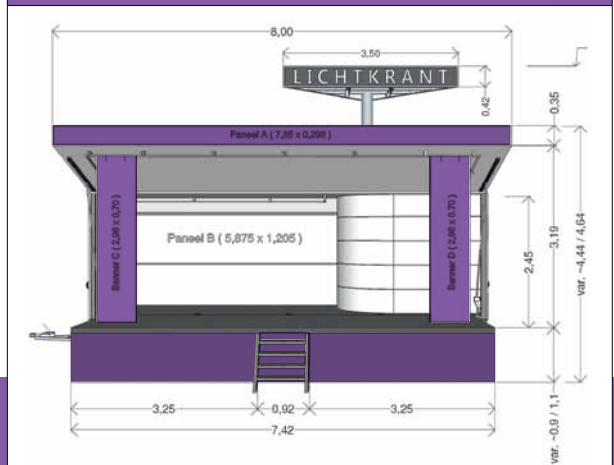

## Reclame pakket 2\*

Luifelpaneel A (7,85 x 0,298 m)

Banner C, linkerzijde (2,98 x 0,7 m)

Banner D, rechterzijde (2,98 x 0,7 m)

\* Voor dit product zijn meerdere uitbreidingen beschikbaar.

## Reclame pakket 3\*

Luifelpaneel A (7,85 x 0,298 m)

Banner C, linkerzijde (2,98 x 0,7 m)

Banner D, rechterzijde (2,98 x 0,7 m)

Middenpaneel B (5,875 x 1,205 m)

\* Voor dit product zijn meerdere uitbreidingen beschikbaar.

## Reclame pakket 4\*

Luifelpaneel A (7,85 x 0,298 m)

Banner C, linkerzijde (2,98 x 0,7 m)

Banner D, rechterzijde (2,98 x 0,7 m)

Afrok (12,0 x 0,84 m)

\* Voor dit product zijn meerdere uitbreidingen beschikbaar.

## Reclame pakket 5\*

Luifelpaneel A (7,85 x 0,298 m)	✓
Banner C, linkerzijde (2,98 x 0,7 m)	✓
Banner D, rechterzijde (2,98 x 0,7 m)	✓
Afrok (24,0 x 0,84 m)	✓
Middenpaneel B (5,875 x 1,205 m)	✓
* Voor dit product zijn meerdere uitbreidingen beschikbaar.	