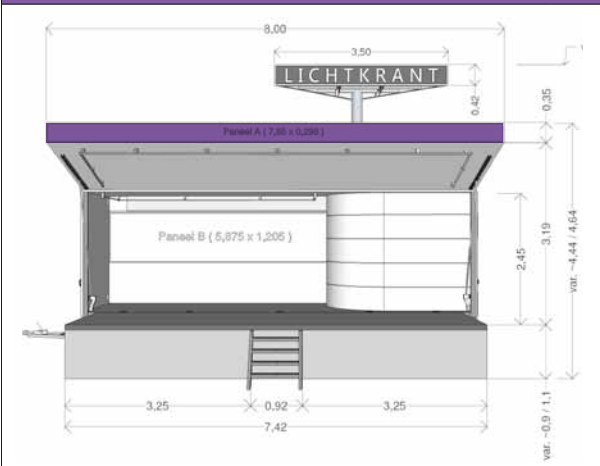

## Reclame pakket 1\*

Luifelpaneel A (7,85 x 0,298 m)

\* Voor dit product zijn meerdere uitbreidingen beschikbaar.

## Reclame pakket 2\*

Luifelpaneel A (7,85 x 0,298 m)

Banner C, linkerzijde (2,98 x 0,7 m)

Banner D, rechterzijde (2,98 x 0,7 m)

\* Voor dit product zijn meerdere uitbreidingen beschikbaar.

## Reclame pakket 3\*

Luifelpaneel A (7,85 x 0,298 m)

Banner C, linkerzijde (2,98 x 0,7 m)

Banner D, rechterzijde (2,98 x 0,7 m)

Middenpaneel B (5,875 x 1,205 m)

\* Voor dit product zijn meerdere uitbreidingen beschikbaar.

## Reclame pakket 4\*

Luifelpaneel A (7,85 x 0,298 m)

Banner C, linkerzijde (2,98 x 0,7 m)

Banner D, rechterzijde (2,98 x 0,7 m)

Afrok (12,0 x 0,84 m)

\* Voor dit product zijn meerdere uitbreidingen beschikbaar.