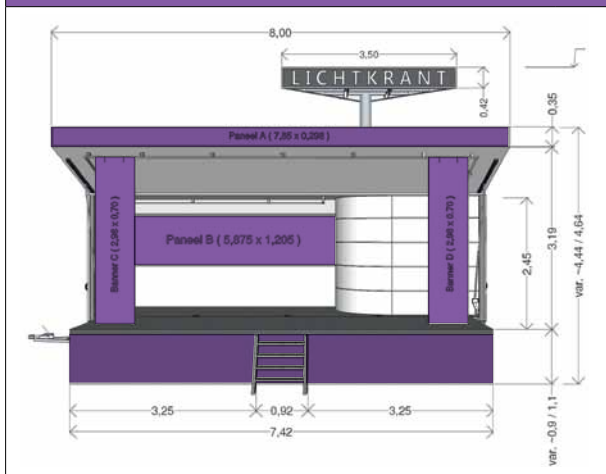

## Reclame pakket 3\*

Luifelpaneel A (7,85 x 0,298 m)

Banner C, linkerzijde (2,98 x 0,7 m)

Banner D, rechterzijde (2,98 x 0,7 m)

Middenpaneel B (5,875 x 1,205 m)

\* Voor dit product zijn meerdere uitbreidingen beschikbaar.

## Reclame pakket 4\*

Luifelpaneel A (7,85 x 0,298 m)

Banner C, linkerzijde (2,98 x 0,7 m)

Banner D, rechterzijde (2,98 x 0,7 m)

Afrok (12,0 x 0,84 m)

\* Voor dit product zijn meerdere uitbreidingen beschikbaar.

## Reclame pakket 5\*

Luifelpaneel A (7,85 x 0,298 m)	✓
Banner C, linkerzijde (2,98 x 0,7 m)	✓
Banner D, rechterzijde (2,98 x 0,7 m)	✓
Afrok (24,0 x 0,84 m)	✓
Middenpaneel B (5,875 x 1,205 m)	✓
* Voor dit product zijn meerdere uitbreidingen beschikbaar.	

## Uitbreiding A\*

Achterpaneel links boven I (1,15 x 0,495 m)	✓
Achterpaneel links onder K (1,15 x 0,495 m)	✓
Achterpaneel rechts boven J (5,875 x 0,495 m)	✓
Achterpaneel rechts boven L (5,875 x 0,495 m)	✓
* Dit product is ter aanvulling op reclame pakket 1 t/m 5.	