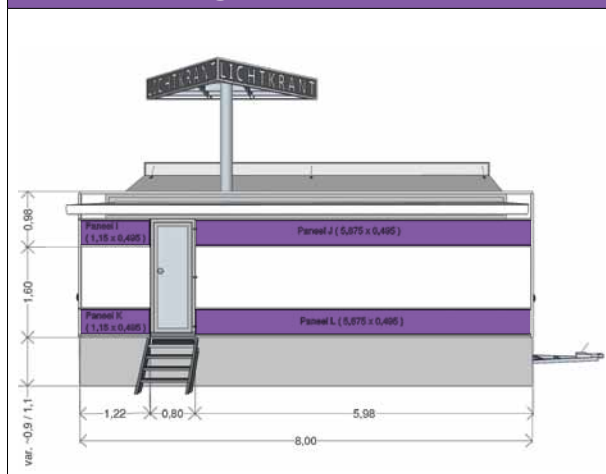

## Reclame pakket 3\*

Luifelpaneel A (7,85 x 0,298 m)

Banner C, linkerzijde (2,98 x 0,7 m)

Banner D, rechterzijde (2,98 x 0,7 m)

Middenpaneel B (5,875 x 1,205 m)

\* Voor dit product zijn meerdere uitbreidingen beschikbaar.

## Reclame pakket 4\*

Luifelpaneel A (7,85 x 0,298 m)

Banner C, linkerzijde (2,98 x 0,7 m)

Banner D, rechterzijde (2,98 x 0,7 m)

Afrok (12,0 x 0,84 m)

\* Voor dit product zijn meerdere uitbreidingen beschikbaar.

## Reclame pakket 5\*

Luifelpaneel A (7,85 x 0,298 m)	✓
Banner C, linkerzijde (2,98 x 0,7 m)	✓
Banner D, rechterzijde (2,98 x 0,7 m)	✓
Afrok (24,0 x 0,84 m)	✓
Middenpaneel B (5,875 x 1,205 m)	✓
* Voor dit product zijn meerdere uitbreidingen beschikbaar.	

## Uitbreiding A\*

Achterpaneel links boven I (1,15 x 0,495 m)	✓
Achterpaneel links onder K (1,15 x 0,495 m)	✓
Achterpaneel rechts boven J (5,875 x 0,495 m)	✓
Achterpaneel rechts boven L (5,875 x 0,495 m)	✓
* Dit product is ter aanvulling op reclame pakket 1 t/m 5.	