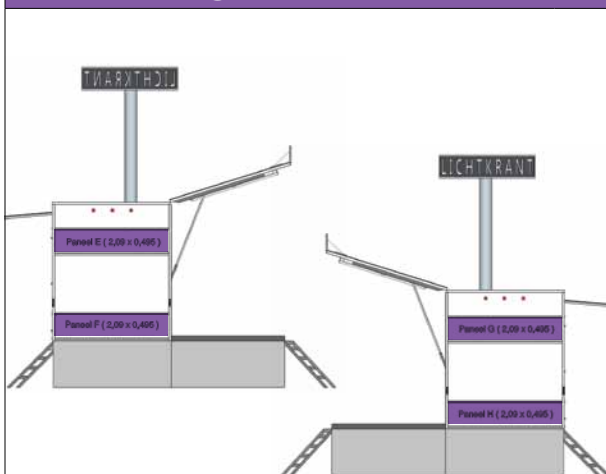

## Reclame pakket 4\*

Luifelpaneel A (7,85 x 0,298 m)

Banner C, linkerzijde (2,98 x 0,7 m)

Banner D, rechterzijde (2,98 x 0,7 m)

Afrok (12,0 x 0,84 m)

\* Voor dit product zijn meerdere uitbreidingen beschikbaar.

## Reclame pakket 5\*

Luifelpaneel A (7,85 x 0,298 m)	✓
Banner C, linkerzijde (2,98 x 0,7 m)	✓
Banner D, rechterzijde (2,98 x 0,7 m)	✓
Afrok (24,0 x 0,84 m)	✓
Middenpaneel B (5,875 x 1,205 m)	✓
* Voor dit product zijn meerdere uitbreidingen beschikbaar.	

## Uitbreiding A\*

Achterpaneel links boven I (1,15 x 0,495 m)	✓
Achterpaneel links onder K (1,15 x 0,495 m)	✓
Achterpaneel rechts boven J (5,875 x 0,495 m)	✓
Achterpaneel rechts boven L (5,875 x 0,495 m)	✓
* Dit product is ter aanvulling op reclame pakket 1 t/m 5.	

## Uitbreiding B\*

Zijpaneel links boven E (2,09 x 0,495 m)	✓
Zijpaneel links onder F (2,09 x 0,495 m)	✓
Zijpaneel rechts boven G (2,09 x 0,495 m)	✓
Zijpaneel rechts onder H (2,09 x 0,495 m)	✓
* Dit product is ter aanvulling op reclame pakket 1 t/m 5.	